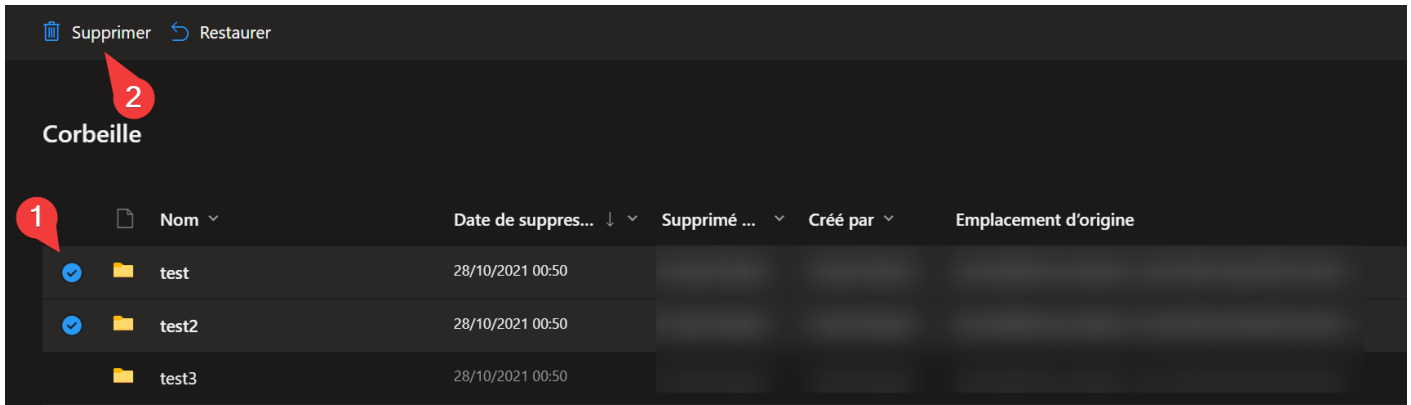

In the recycle bin, select the files and/or folders to delete permanently. A blue checkmark will appear to the left of the selected data (1). Click *Delete* (2).

Révision #1

Créé 6 décembre 2023 11:55:52 par Chr Gr

Mis à jour 1 mai 2024 12:33:31 par Chr Gr