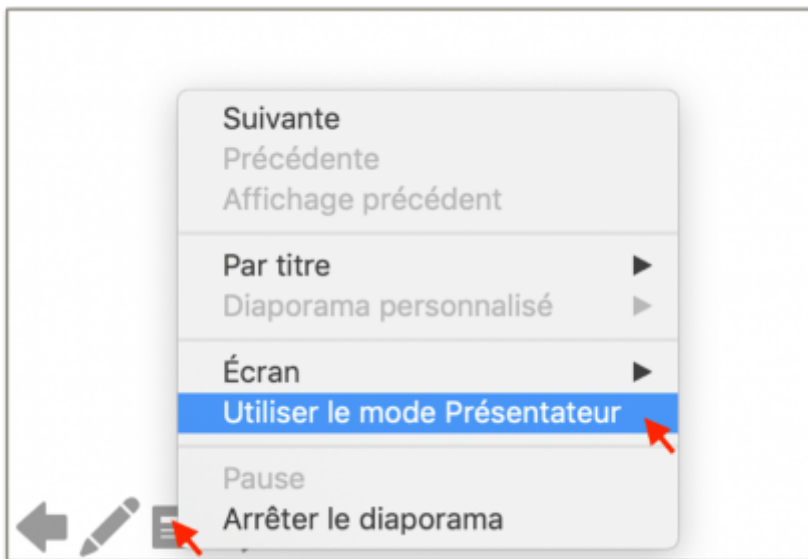

Par exemple, si vous souhaitez ouvrir une présentation PPT depuis l'application Microsoft PowerPoint, nous vous recommandons de double-cliquer sur Microsoft PowerPoint sur le Dock, puis de cliquer sur « **Ouvrir** », puis de choisir « **Sur mon Mac** » sous « **Emplacement** » :

Vous pourrez ensuite choisir le fichier .ppt ou .pptx que vous souhaitez ouvrir, sur votre clé USB:

Une fois votre fichier .ppt ou .pptx ouvert, vous pourrez **lancer le mode « diaporama » (sans les notes)** grâce au bouton qui se trouve en bas à droite de l'écran.

### Usage avancé :

- Si vous désirez utiliser le **mode « présentateur » (avec les notes de l'enseignant-e)**, activez-le en sélectionnant l'option « Utiliser le mode Présentateur » sur les contrôles

présents en bas à gauche de l'écran.

### Attention :

- Il est possible que l'écran de la tablette et le tableau de la salle se retrouvent inversés, c'est-à-dire que le diaporama soit affiché en grand écran sur la tablette, alors que le mode présentateur (et vos notes) soit projeté sur le tableau de la salle.
- Dans ce cas, munissez-vous de la souris qui se trouve à droite du pupitre, tournez-vous légèrement vers le tableau de la salle et essayez de cliquer sur le bouton « **Basculer entre les affichages** ». Celui-ci rétablira l'ordre des deux écrans.