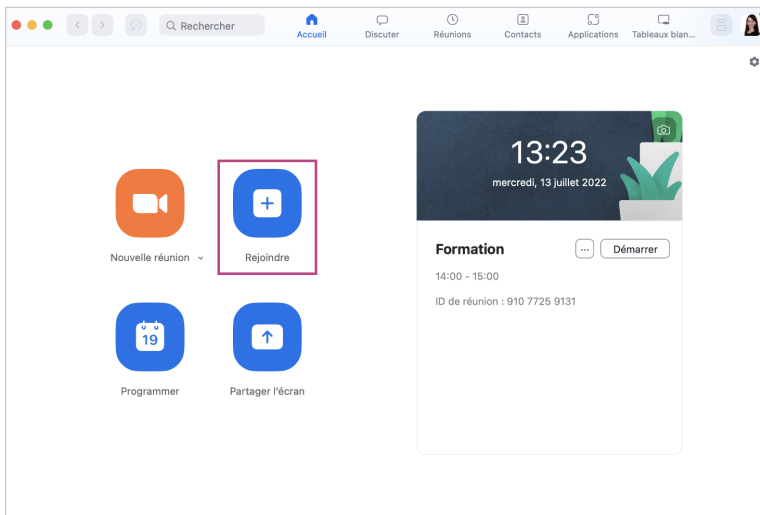

Rejoindre plusieurs réunions simultanément

La fonctionnalité permettant de rejoindre plusieurs réunions simultanément **à partir de l'application Bureau de Zoom**, permet de participer ou de surveiller plusieurs réunions en même temps.

Pour bénéficier de cette fonctionnalité, il peut être nécessaire de **mettre à jour l'application Bureau de Zoom**. Suivez les instructions présentées ici : [Mettre à jour l'application Bureau](#).

Activer la fonctionnalité

Ce paramètre est en principe activé par défaut dans votre compte Zoom. Toutefois, pour vérifier qu'il est bien activé, vous pouvez vous rendre sur [l'application Web de Zoom](#) et cliquer sur *Paramètres*, puis sur *En réunion: base*. Vérifiez que l'option *Rejoignez différentes réunions simultanément sur votre ordi de bureau* est bien activée dans les paramètres généraux de votre compte Zoom UNIL :

Rejoindre la première réunion

Pour rejoindre la première réunion, vous avez trois options :

- Cliquez sur le bouton *Rejoindre* dans l'application de bureau Zoom :

- Cliquez sur le lien de la réunion dans l'invitation :